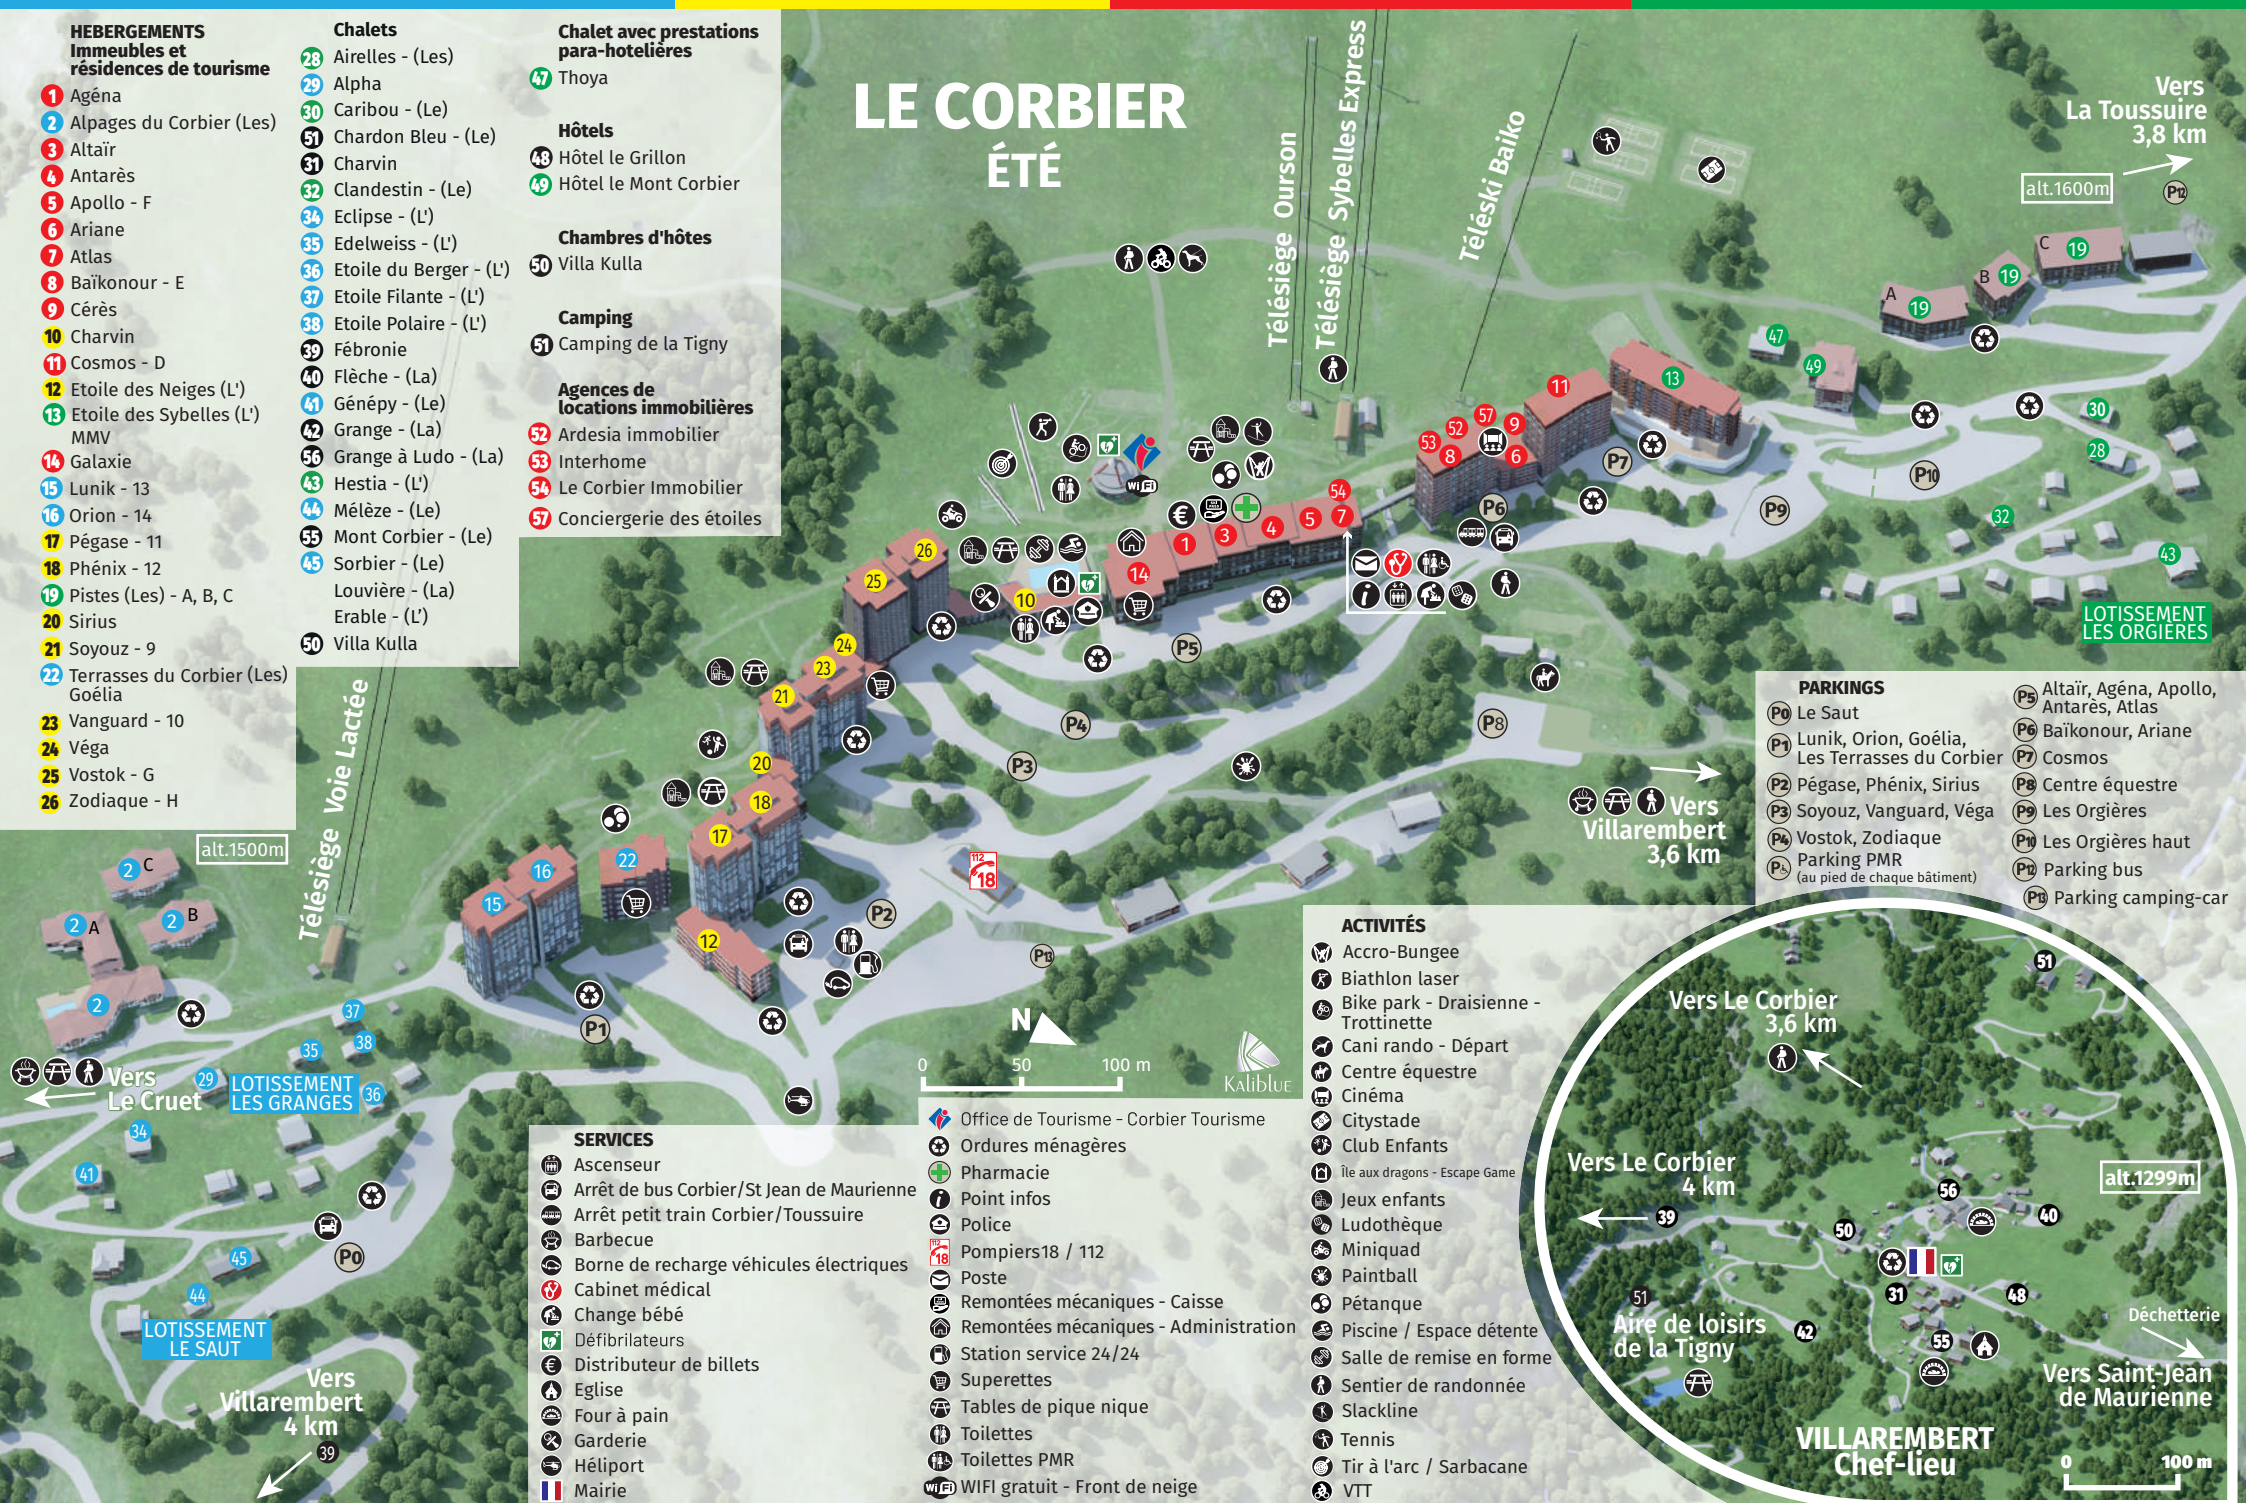

**HEBERGEMENTS
Immeubles et
résidences de tourisme**

- 1 Agéna
- 2 Alpes du Corbier (Les)
- 3 Altaïr
- 4 Antarès
- 5 Apollo - F
- 6 Ariane
- 7 Atlas
- 8 Baïkonour - E
- 9 Cérés
- 10 Charvin
- 11 Cosmos - D
- 12 Etoile des Neiges (L')
- 13 Etoile des Sybelles (L')
  MMV
- 14 Galaxie
- 15 Lunik - 13
- 16 Orion - 14
- 17 Pégase - 11
- 18 Phénix - 12
- 19 Pistes (Les) - A, B, C
- 20 Sirius
- 21 Soyouz - 9
- 22 Terrasses du Corbier (Les)
  Goélia
- 23 Vanguard - 10
- 24 Véga
- 25 Vostok - G
- 26 Zodiaque - H

Chalets

- 28 Airelles - (Les)
- 29 Alpha
- 30 Caribou - (Le)
- 31 Chardon Bleu - (Le)
- 32 Charvin
- 33 Clandestin - (Le)
- 34 Eclipse - (L')
- 35 Edelweiss - (L')
- 36 Etoile du Berger - (L')
- 37 Etoile Filante - (L')
- 38 Etoile Polaire - (L')
- 39 Fébronie
- 40 Flèche - (La)
- 41 Génepy - (Le)
- 42 Grange - (La)
- 43 Grange à Ludo - (La)
- 44 Hestia - (L')
- 45 Mêléze - (Le)
- 46 Mont Corbier - (Le)
- 47 Sorbier - (Le)
- 48 Louvière - (La)
- 49 Erable - (L')
- 50 Villa Kulla

**Chalet avec prestations
para-hotelières**

- 47 Thoya

Hôtels

- 48 Hôtel le Grillon
- 49 Hôtel le Mont Corbier

Chambres d'hôtes

- 50 Villa Kulla

Camping

- 51 Camping de la Tigny

**Agences de
locations immobilières**

- 52 Ardesia immobilier
- 53 Interhome
- 54 Le Corbier Immobilier
- 57 Conciergerie des étoiles

LE CORBIER ÉTÉ

Télesiège Voie Lactée

Télesiège Ourson

Télesiège Sybelles Express

Téleski Baïko

Vers La Toussuire
3,8 km

alt.1600m

LOTISSEMENT
LES ORGIÈRES

PARKINGS

- P0 Le Saut
- P1 Lunik, Orion, Goélia,
  Les Terrasses du Corbier
- P2 Pégase, Phénix, Sirius
- P3 Soyouz, Vanguard, Véga
- P4 Vostok, Zodiaque
- P5 Parking PMR
  (au pied de chaque bâtiment)
- P6 Altair, Agéna, Apollo,
  Antarès, Atlas
- P7 Baïkonour, Ariane
- P8 Cosmos
- P9 Centre équestre
- P10 Les Orgières haut
- P11 Parking bus
- P12 Parking camping-car

ACTIVITÉS

- Accro-Bungee
- Biathlon laser
- Bike park - Draisière -
  Trottinette
- Canis rando - Départ
- Centre équestre
- Cinéma
- Citystade
- Club Enfants
- Île aux dragons - Escape Game
- Jeux enfants
- Ludothèque
- Miniquad
- Paintball
- Pétanque
- Piscine / Espace détente
- Salle de remise en forme
- Sentier de randonnée
- Slackline
- Tennis
- Tir à l'arc / Sarbacane
- VTT

SERVICES

- Ascenseur
- Arrêt de bus Corbier/St Jean de Maurienne
- Arrêt petit train Corbier/Toussuire
- Barbecue
- Borne de recharge véhicules électriques
- Cabinet médical
- Change bébé
- Défibrillateurs
- Distributeur de billets
- Eglise
- Four à pain
- Garderie
- Héliport
- Mairie
- Office de Tourisme - Corbier Tourisme
- Ordures ménagères
- Pharmacie
- Point infos
- Police
- Pompiers 18 / 112
- Poste
- Remontées mécaniques - Caisse
- Remontées mécaniques - Administration
- Station service 24/24
- Superettes
- Tables de pique nique
- Toilettes
- Toilettes PMR
- WiFi gratuit - Front de neige

0 50 100 m

Vers Villarembert
3,6 km

Vers Le Corbier
4 km

Vers Le Corbier
3,6 km

alt.1299m

VILLAREMBERT
Chef-lieu

Vers Saint-Jean
de Maurienne

0 100 m