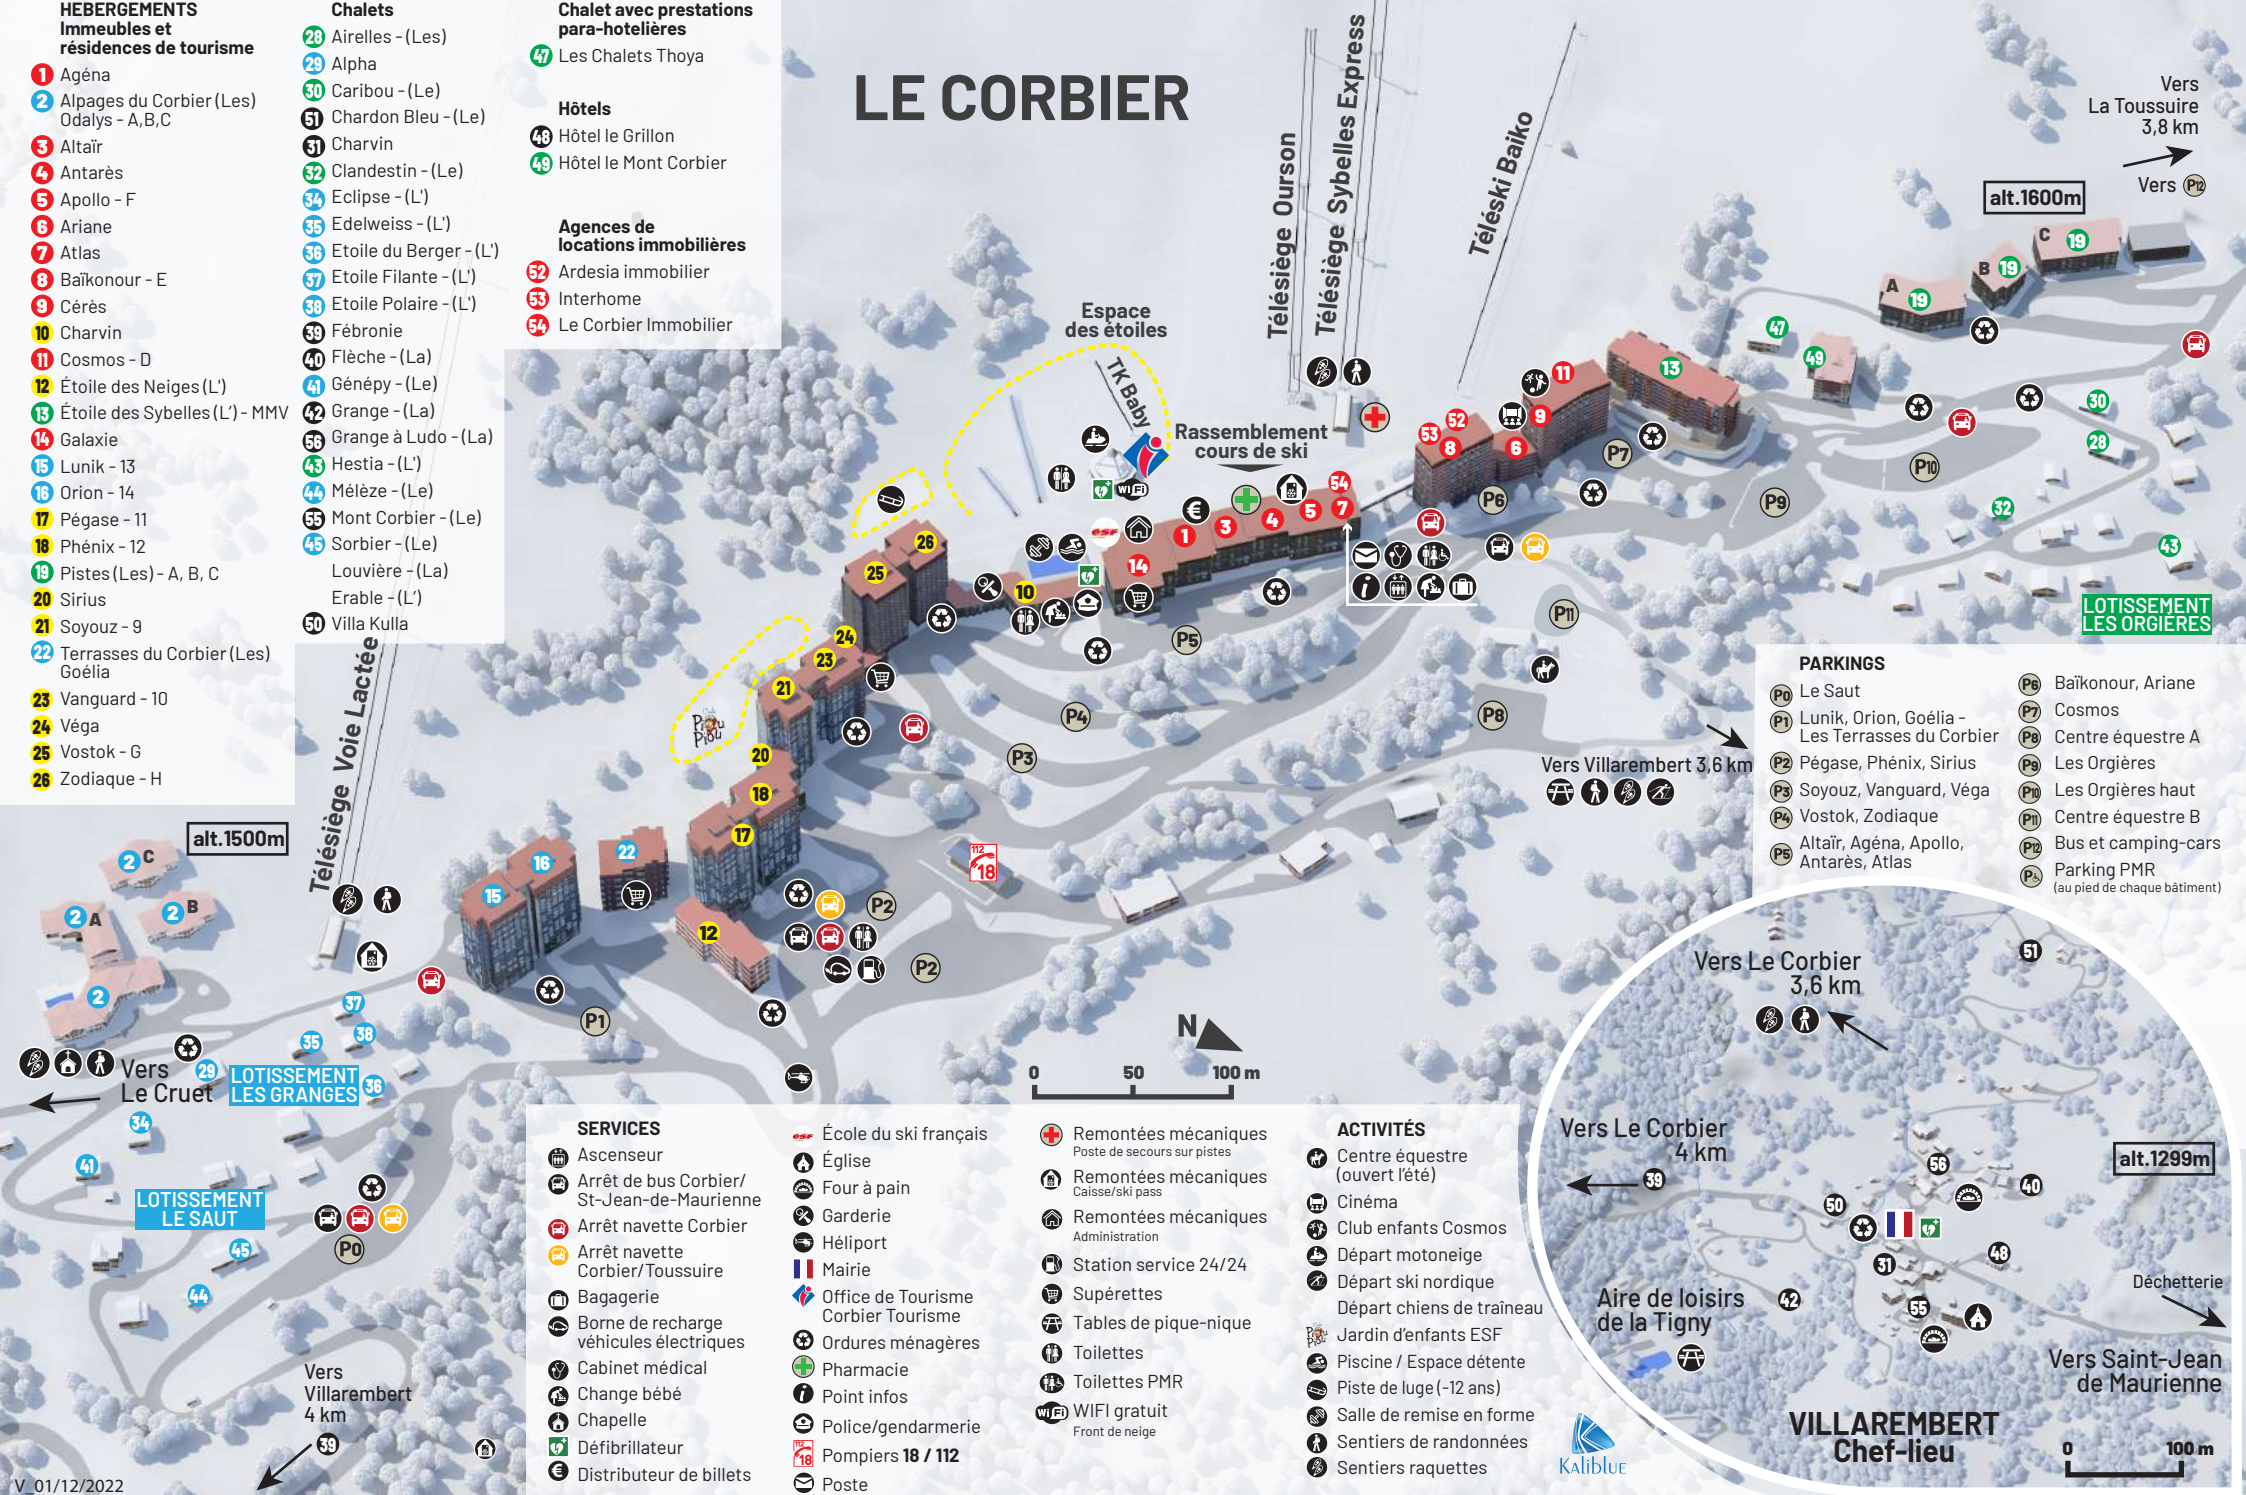

**HEBERGEMENTS
Immeubles et
résidences de tourisme**

- 1 Agéna
- 2 Alpages du Corbier (Les)
Odalys - A,B,C
- 3 Altaïr
- 4 Antarès
- 5 Apollo - F
- 6 Ariane
- 7 Atlas
- 8 Baïkonour - E
- 9 Cérés
- 10 Charvin
- 11 Cosmos - D
- 12 Étoile des Neiges (L')
- 13 Étoile des Sybelles (L') - MMV
- 14 Galaxie
- 15 Lunik - 13
- 16 Orion - 14
- 17 Pégase - 11
- 18 Phénix - 12
- 19 Pistes (Les) - A, B, C
- 20 Sirius
- 21 Soyouz - 9
- 22 Terrasses du Corbier (Les)
Goélia
- 23 Vanguard - 10
- 24 Véga
- 25 Vostok - G
- 26 Zodiaque - H

Chalets

- 28 Airelles - (Les)
- 29 Alpha
- 30 Caribou - (Le)
- 51 Chardon Bleu - (Le)
- 51 Charvin
- 32 Clandestin - (Le)
- 34 Eclipse - (L')
- 35 Edelweiss - (L')
- 36 Etoile du Berger - (L')
- 37 Etoile Filante - (L')
- 38 Etoile Polaire - (L')
- 39 Fébronie
- 40 Flèche - (La)
- 41 Génèpy - (Le)
- 42 Grange - (La)
- 56 Grange à Ludo - (La)
- 43 Hestia - (L')
- 44 Méleze - (Le)
- 55 Mont Corbier - (Le)
- 45 Sorbier - (Le)
- Louvière - (La)
- Erable - (L')
- 50 Villa Kulla

LE CORBIER

Télésiège Voie Lactée

Télésiège Ourson
Télésiège Sybelles Express

Téléski Baïko

- PARKINGS**
- P0 Le Saut
 - P1 Lunik, Orion, Goélia -
Les Terrasses du Corbier
 - P2 Pégase, Phénix, Sirius
 - P3 Soyouz, Vanguard, Véga
 - P4 Vostok, Zodiaque
 - P5 Altaïr, Agéna, Apollo,
Antarès, Atlas
 - P6 Baïkonour, Ariane
 - P7 Cosmos
 - P8 Centre équestre A
 - P9 Les Orgières
 - P10 Les Orgières haut
 - P11 Centre équestre B
 - P12 Bus et camping-cars
 - P13 Parking PMR
(au pied de chaque bâtiment)

- École du ski français
- Église
- Four à pain
- Garderie
- Héliport
- Mairie
- Office de Tourisme
Corbier Tourisme
- Ordures ménagères
- Pharmacie
- Point infos
- Police/gendarmerie
- Pompiers 18 / 112
- Poste